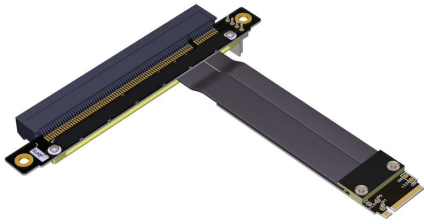

# Cablexa P3-M2N-RX16F Datablad

**M.2 NVMe hann til reversert PCIe 3.0 x16 hunn forlengelseskabel**

**P3-M2N-RX16F**

M.2 NVMe hann til reversert PCIe 3.0 x16 hunn forlengelseskabel

[Kjøp nå](#)